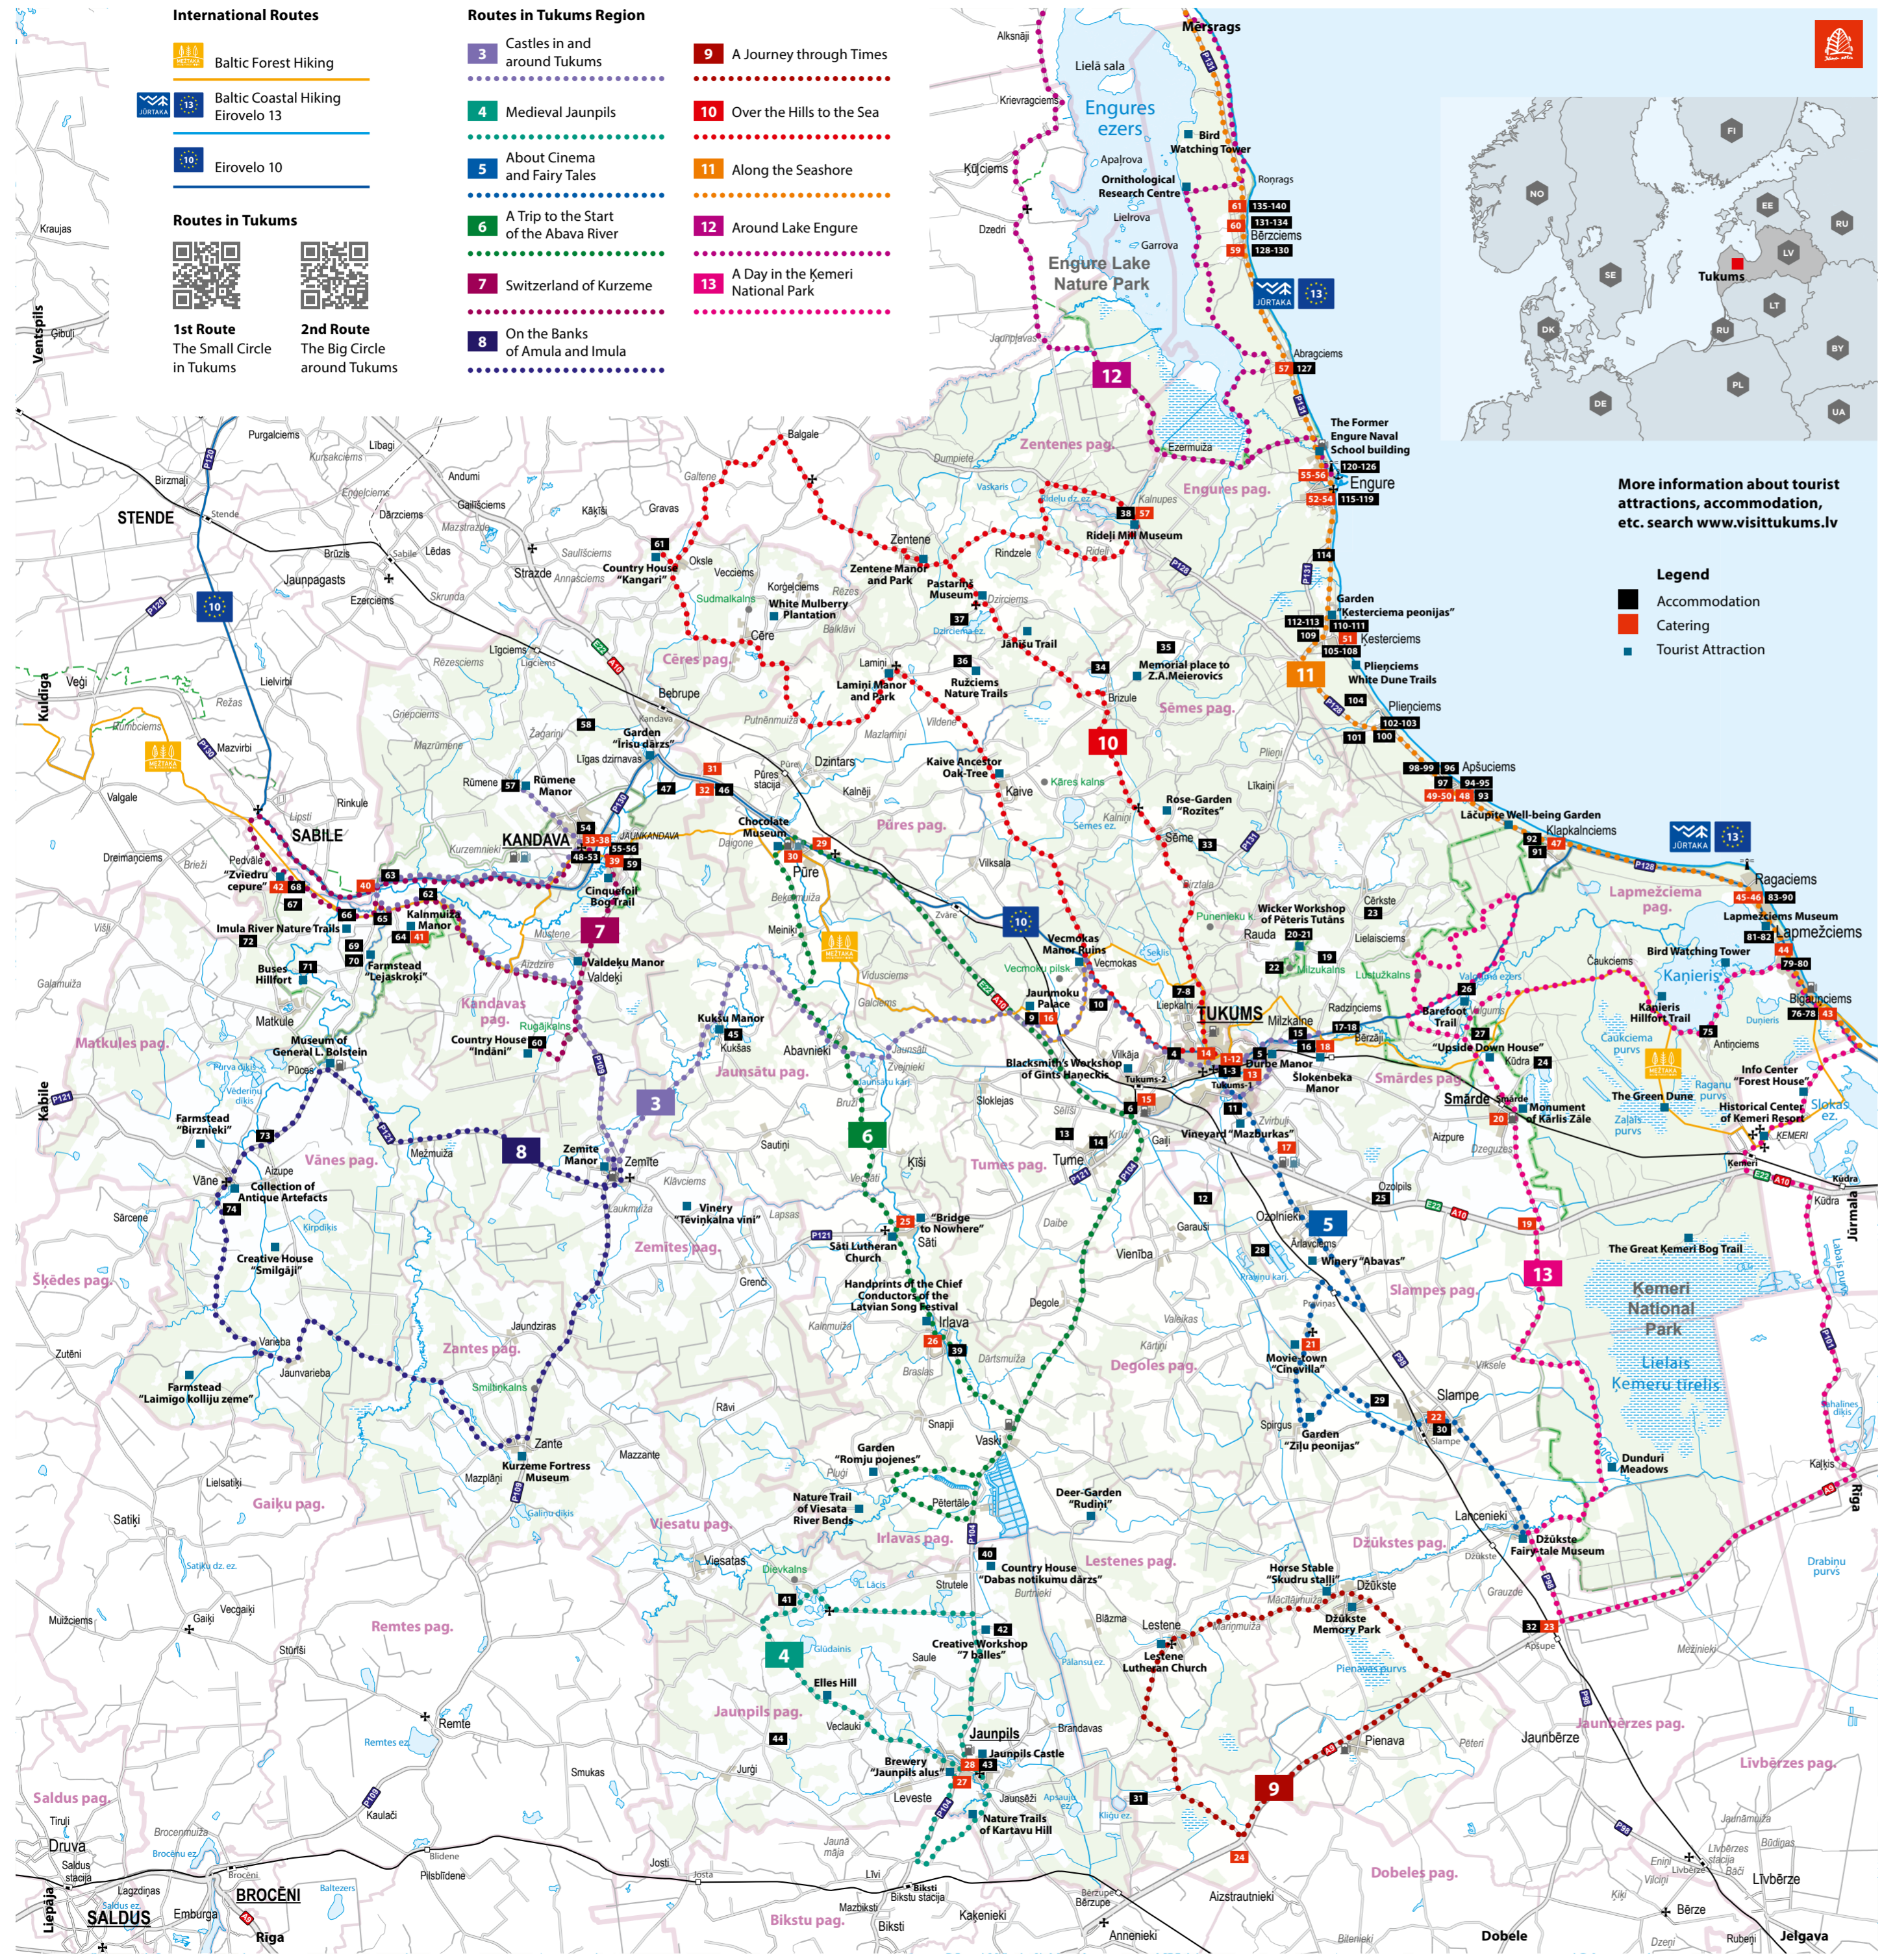

Cafes & Restaurants, Bistros & Canteens

1. **Tukums**
1. Café "Karē" +371 63122555
     www.facebook.com/tukumakafejnica
     GPS 56.9667 23.1623
  2. Café "Smukausis" +371 25852635, 27761400
     www.facebook.com/smukausis
     GPS 56.9651 23.1587
  3. Café "Pils kafējnice & sushi bārs" +371 63155166
     www.facebook.com/sushitukuma
     GPS 56.9654 23.1581
  4. Concept Café "Malta kappija utt." +371 26410313
     www.facebook.com/malta.kappija
     GPS 56.9651 23.1583
  5. Café "Zodiaks" +371 26594856
     www.facebook.com/zodiakstukums
     GPS 56.9651 23.1579
  6. Pizzeria "Kvazi Pizza" +371 20385555
     www.kvazi.lv
     GPS 56.9655 23.1569
  7. Café "Kafe Halle" +371 28999447
     www.facebook.com/kafehalle
     GPS 56.9663 23.1577
  8. Café "Kafe Terase" +371 25700505
     www.facebook.com/kafeterase
     GPS 56.9653 23.1551

1. Café - bistro "Pavards" +371 26556202, 29273230
   www.facebook.com/kafejnica.pavards
   GPS 56.9652 23.154
2. Grill Bar "Chili Grill" +371 29378507
   www.facebook.com/grillchili
   GPS 56.9677 23.1508
3. Café "Miera Mikus" +371 27711647
   www.facebook.com/kafejnicaMieraMikus
   GPS 56.9643 23.1521
4. Café "Hesburger" +371 26187904
   GPS 56.9706 23.1568
5. Café "Kolibri" +371 26342432
   GPS 56.9659 23.1692
6. Summer Café "Odzīņa" +371 26187667
   GPS 56.9634 23.1422
7. Café "Rocket Cafe" +371 26337779
   www.facebook.com/rocketafetukums
   GPS 56.9529 23.1159

1. **Vicinity of Tukums**
1. Summer Café at Jaunmoku Palace +371 26187442
     www.jaunmokupils.lv
     GPS 56.9815 23.0542
  2. Tavern "Valdaiši" +371 63120902, 26453711
     GPS 56.9330 23.2028
  3. Tavern "Šlokenbekas muizas krodzīnš" +371 23112233
     www.facebook.com/irlasceptuveamsa
     GPS 56.8748 22.9922
  4. Café "Livas" +371 26421980
     www.facebook.com/LivasCafe
     GPS 56.7300 23.0143
  5. Tavern of Jaunpils Castle "Pils krogs" +371 27861234
     www.krogs.lv
     GPS 56.9127 23.3574
  6. Café "Runcis" +371 29410430
     www.kafejnica.runcis.lv
     GPS 56.9455 23.3380

1. **Vicinity of Irlava and Jaunpils**
1. Café "Murdiņi Coffee" +371 26233675
     GPS 56.9098 22.9728
  2. Irlava Pastry Shop "Iku Amsa" +371 26535114
     www.facebook.com/irlavasceptuveamsa
     GPS 56.8748 22.9922
  3. Café "Livas" +371 26421980
     www.facebook.com/LivasCafe
     GPS 56.7300 23.0143
  4. Tavern of Jaunpils Castle "Pils krogs" +371 28338860, 26520233
     www.jaunpils.lv
     GPS 56.7302 23.0214

1. **Vicinity of Smārde and Kemeru National Park**
1. Café "Smārdes Krogs" +371 27861234
     www.krogs.lv
     GPS 56.9127 23.3574
  2. Café "Runcis" +371 29410430
     www.kafejnica.runcis.lv
     GPS 56.9455 23.3380

1. **Vicinity of Pūre**
1. Café "Pie Jāņa" +371 26432843
     www.facebook.com/PieJaanna
     GPS 57.0364 22.9185
  2. Café "Terase Kafe" +371 25181818
     www.facebook.com/terasekafe
     GPS 57.0360 22.9030
  3. Café "Apsūkrogs" +371 25181818
     www.facebook.com/apsukrogs
     GPS 57.0608 22.8440
  4. Café "Sumbrs" +371 22174162
     www.facebook.com/kafejnica.sumbrs
     GPS 57.0601 22.8437