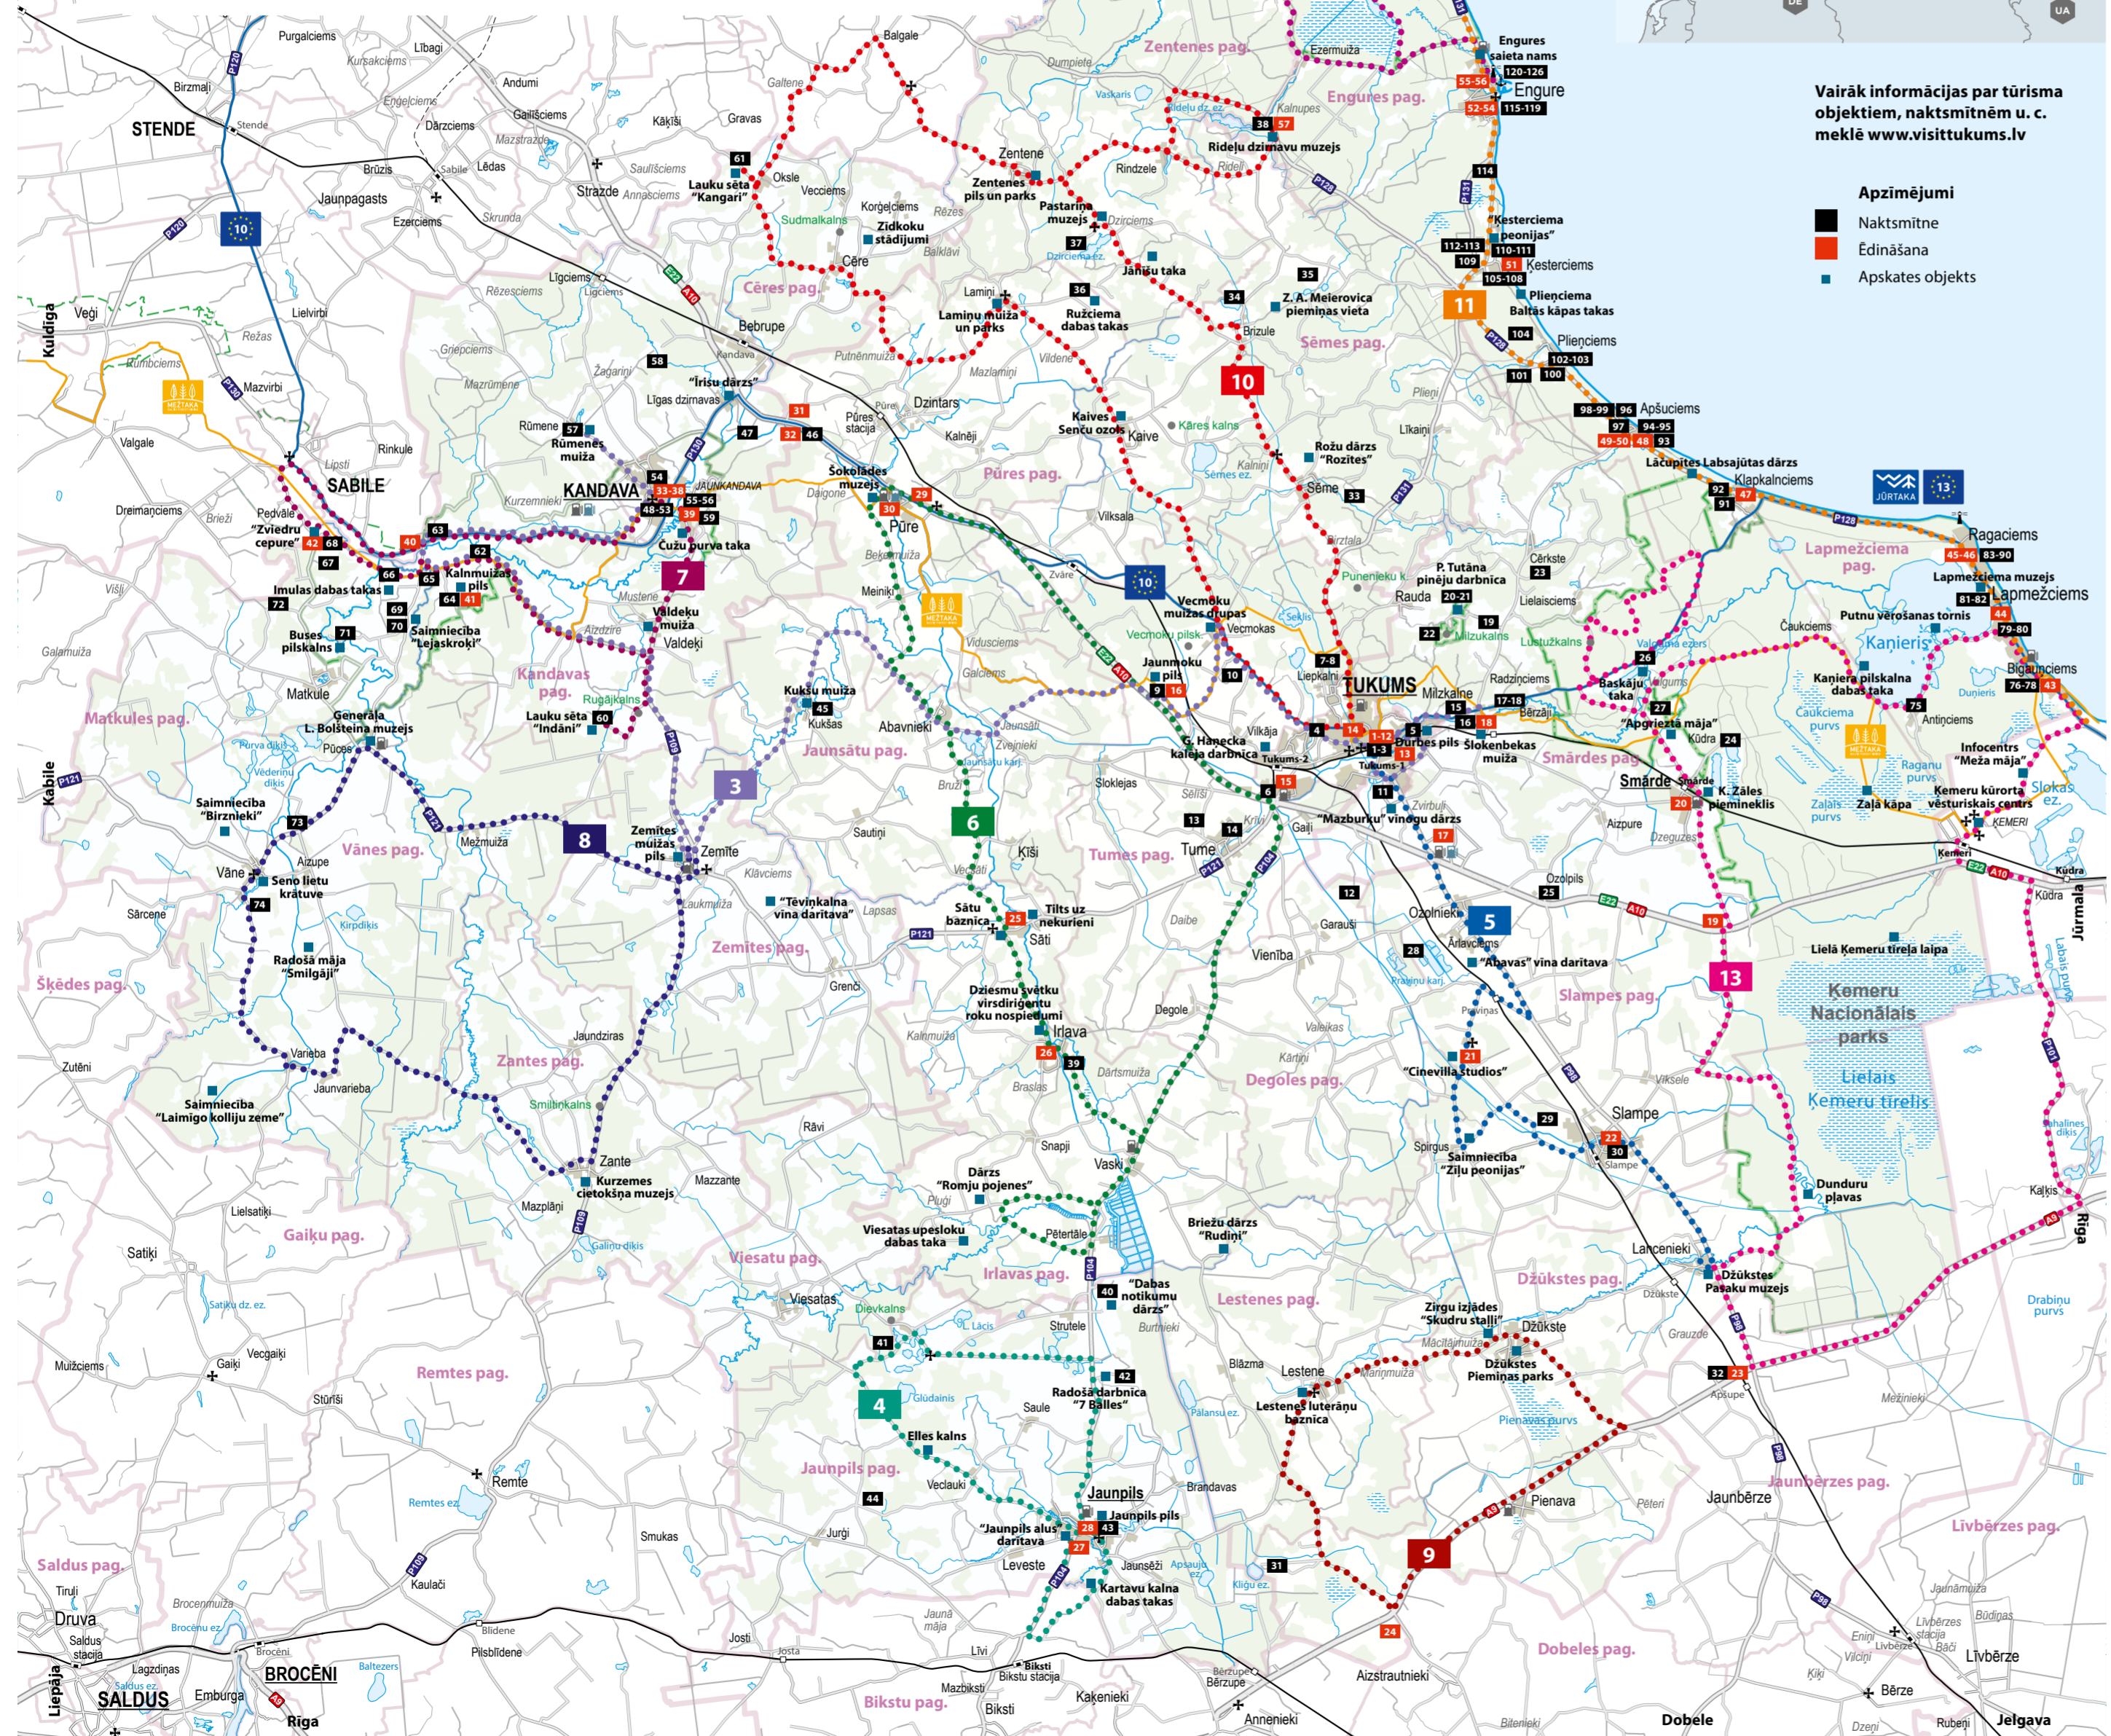

Starptautiski maršruti

- Mežtaka
- Jūrtaka Eirovelo 13
- Eirovelo 10

Maršruti Tukumā

1. maršruts
Mazais loks pa Tukumu

2. maršruts
Lielais loks pa Tukumu

Maršruti Tukuma novadā

- 3 Tukuma apkārtnes pils
- 4 Viduslaiku Jaunpils
- 5 Par kino un pasakām
- 6 Ceļojums gar Abavas upes sākumu
- 7 Kurzemes Šveice
- 8 Amulas un Imulas krastos
- 9 Ceļojums cauri laikam
- 10 Pār kalniem uz jūru
- 11 Gar jūras krastu
- 12 Apkārt Engures ezeram
- 13 Diena Ķemeru Nacionālajā parkā

Vairāk informācijas par tūrisma objektiem, naktsmitnēm u. c. meklē www.visittukums.lv

Apzīmējumi

- Naktsmitne
- Ēdināšana
- Apskates objekts

Kafejnīcas, restorāni, bistro un ēdnīcas